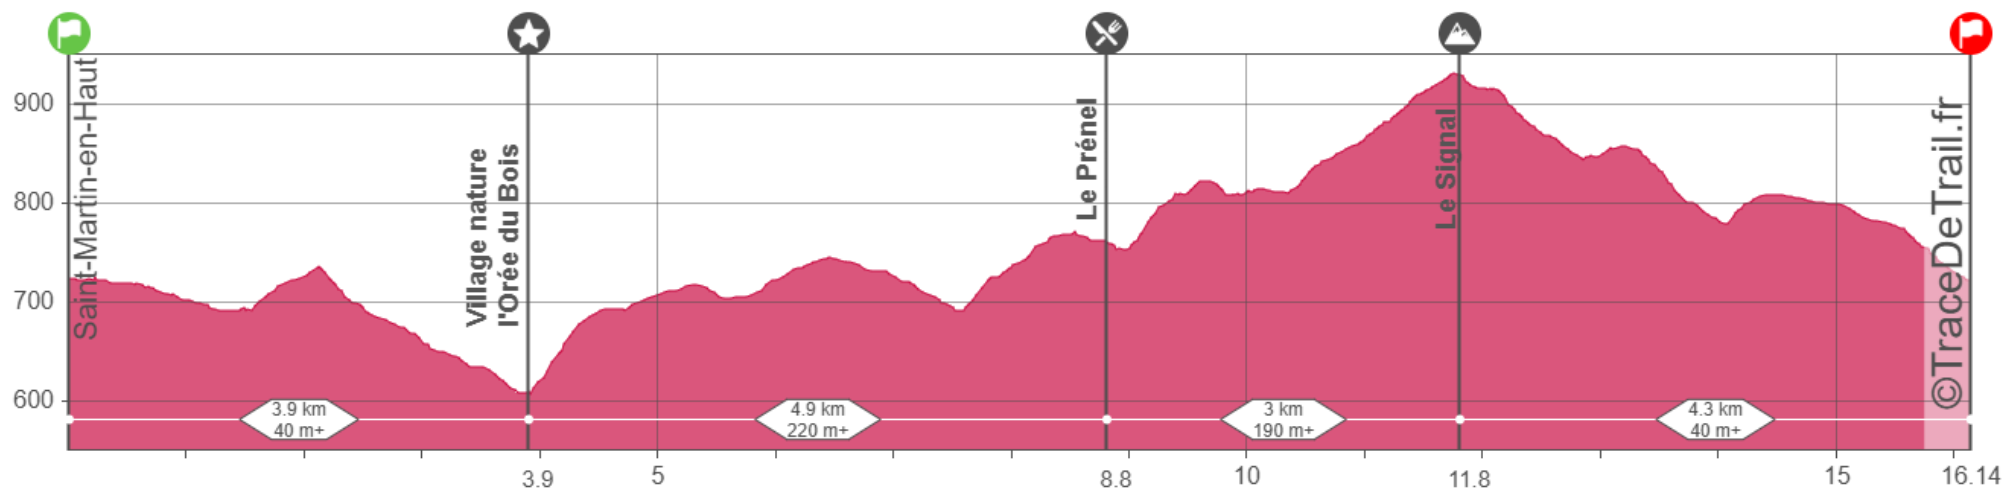

Profil Trail Hivernal des Coursières 2025 - 16km

Profil Trail Hivernal des Coursières 2025 - 33km